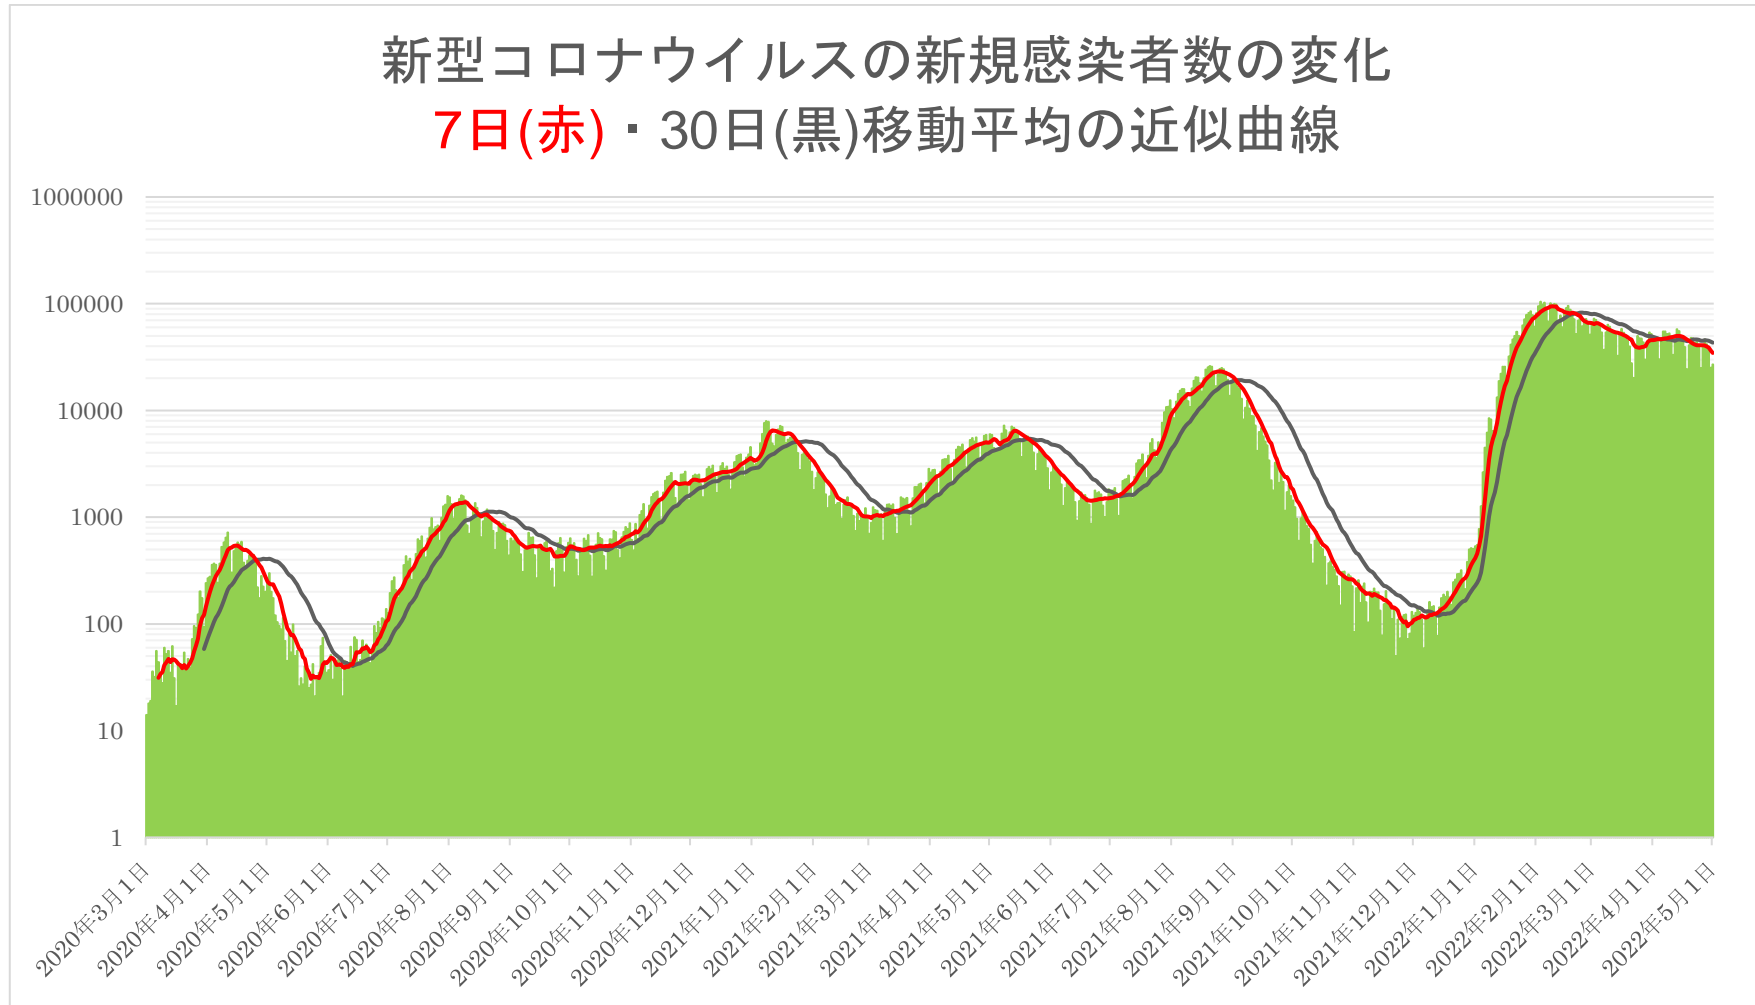

図1 縦軸を対数目盛にした7日移動平均及び30日移動平均の近似曲線の推移

図2 縦軸を線形目盛にした7日移動平均及び30日移動平均の近似曲線の推移