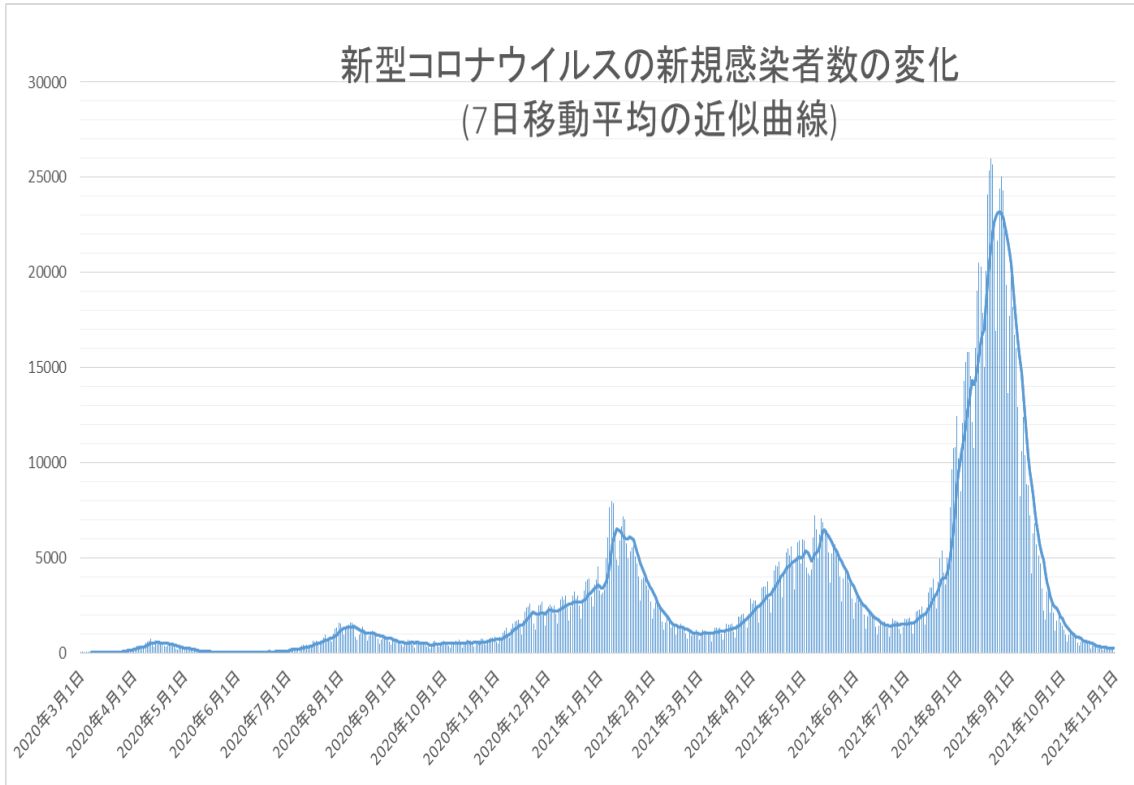

図1 縦軸を対数目盛にした7日移動平均の近似曲線の推移

図2 縦軸を対数目盛にした30日移動平均の近似曲線の推移

図3 縦軸を線形目盛にした7日移動平均の近似曲線の推移

図4 縦軸を線形目盛にした30日移動平均の近似曲線の推移