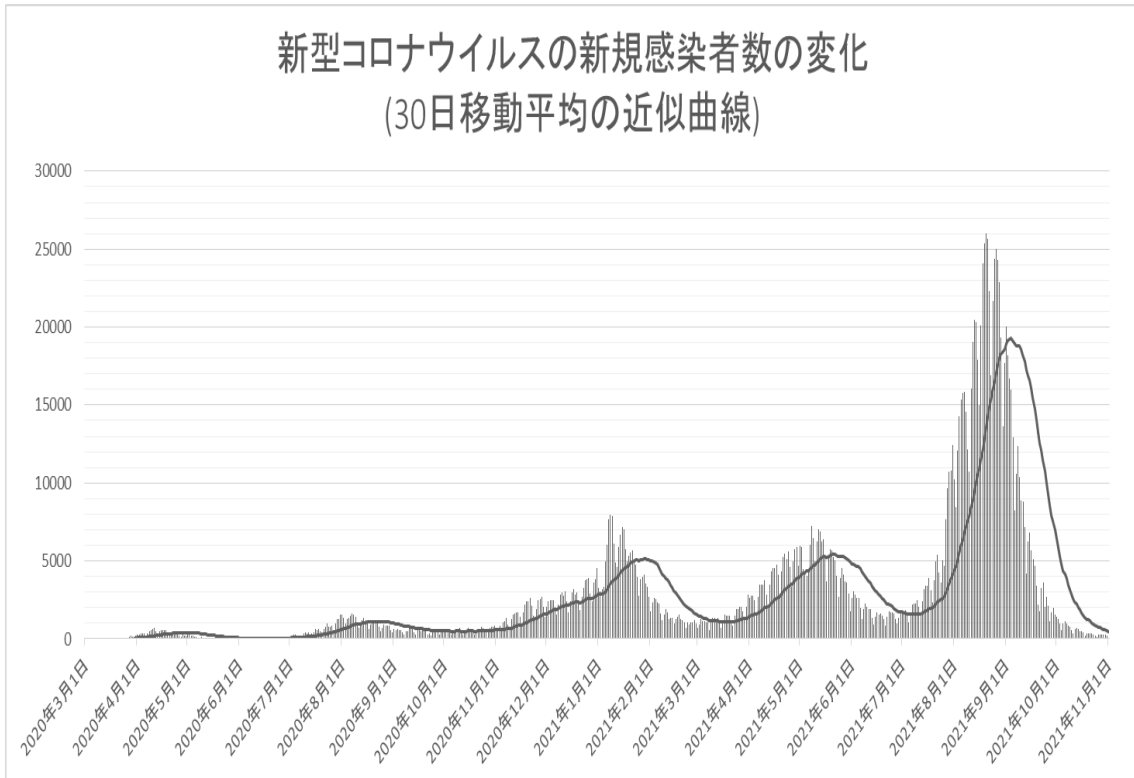

図1 縦軸を対数目盛にした7日移動平均の近似曲線の推移

図2 縦軸を対数目盛にした30日移動平均の近似曲線の推移

図3 縦軸を線形目盛にした7日移動平均の近似曲線の推移

図4 縦軸を線形目盛にした30日移動平均の近似曲線の推移