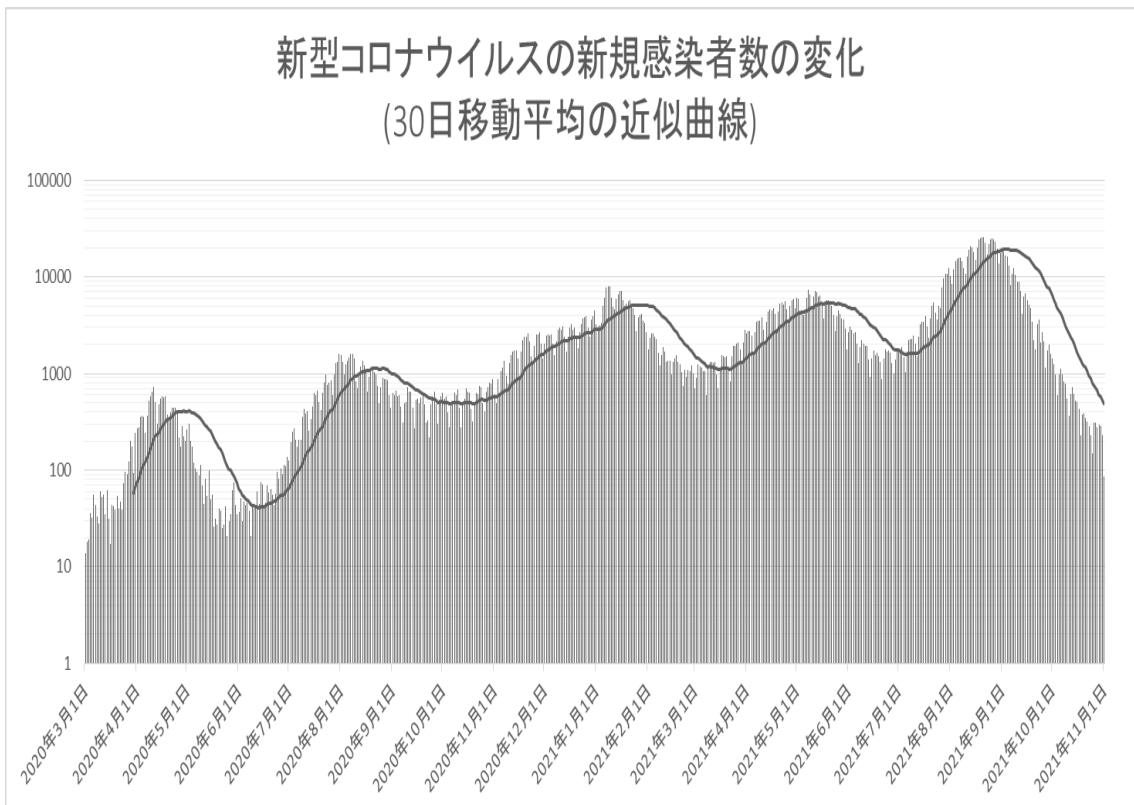

図1 縦軸を対数目盛にした7日移動平均の近似曲線の推移

図2 縦軸を対数目盛にした30日移動平均の近似曲線の推移

図3 縦軸を線形目盛にした7日移動平均の近似曲線の推移

図4 縦軸を線形目盛にした30日移動平均の近似曲線の推移