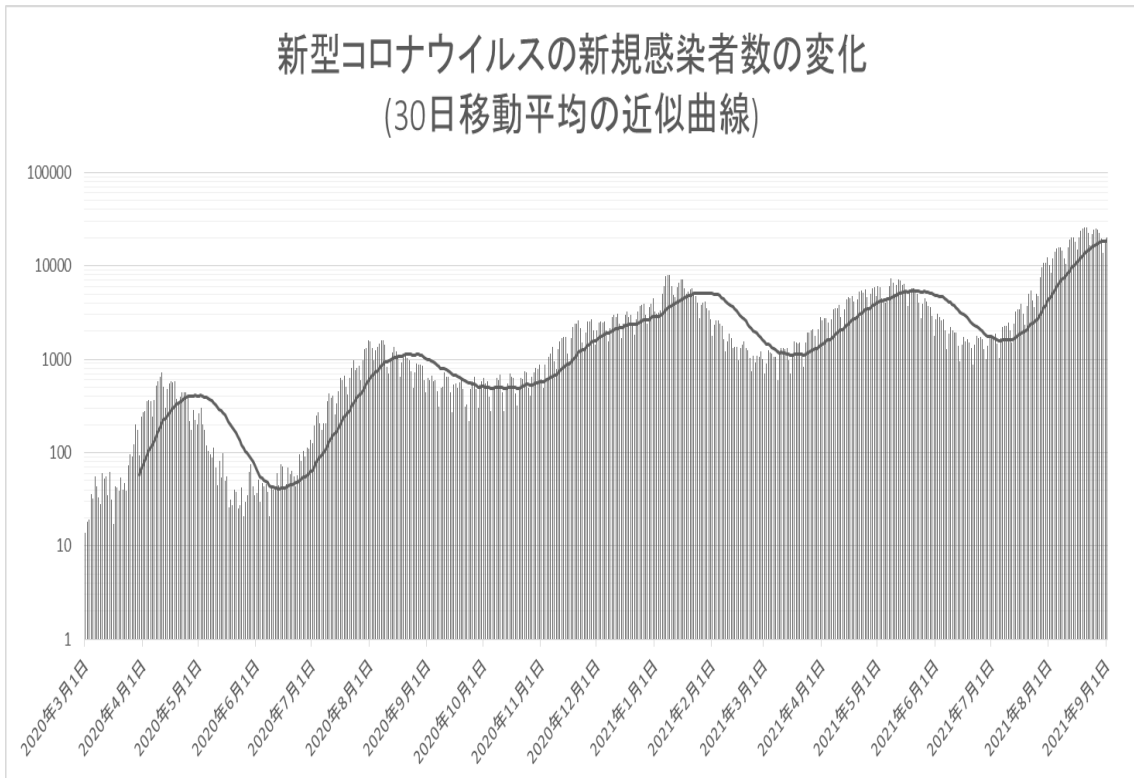

図1 縦軸を対数目盛にした7日移動平均の近似曲線の推移

図2 縦軸を対数目盛にした30日移動平均の近似曲線の推移

図3 縦軸を線形目盛にした7日移動平均の近似曲線の推移

図4 縦軸を線形目盛にした30日移動平均の近似曲線の推移