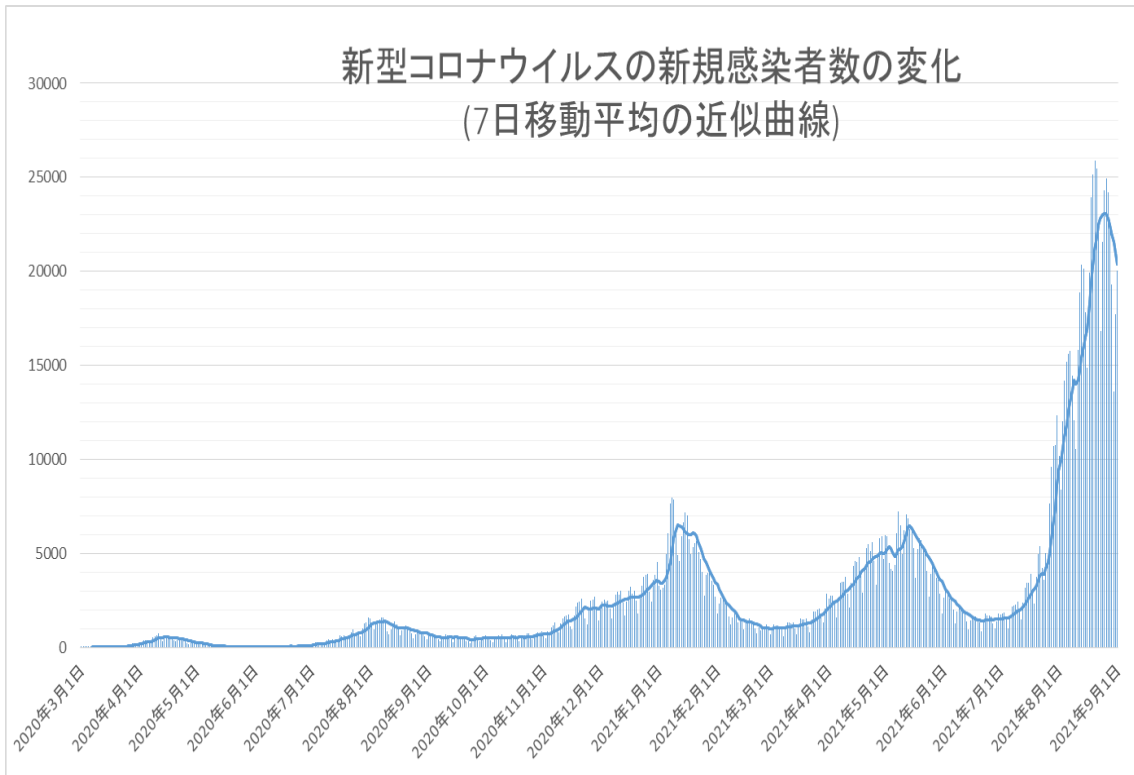

図1 縦軸を対数目盛にした7日移動平均の近似曲線の推移

図2 縦軸を対数目盛にした30日移動平均の近似曲線の推移

図3 縦軸を線形目盛にした7日移動平均の近似曲線の推移

図4 縦軸を線形目盛にした30日移動平均の近似曲線の推移