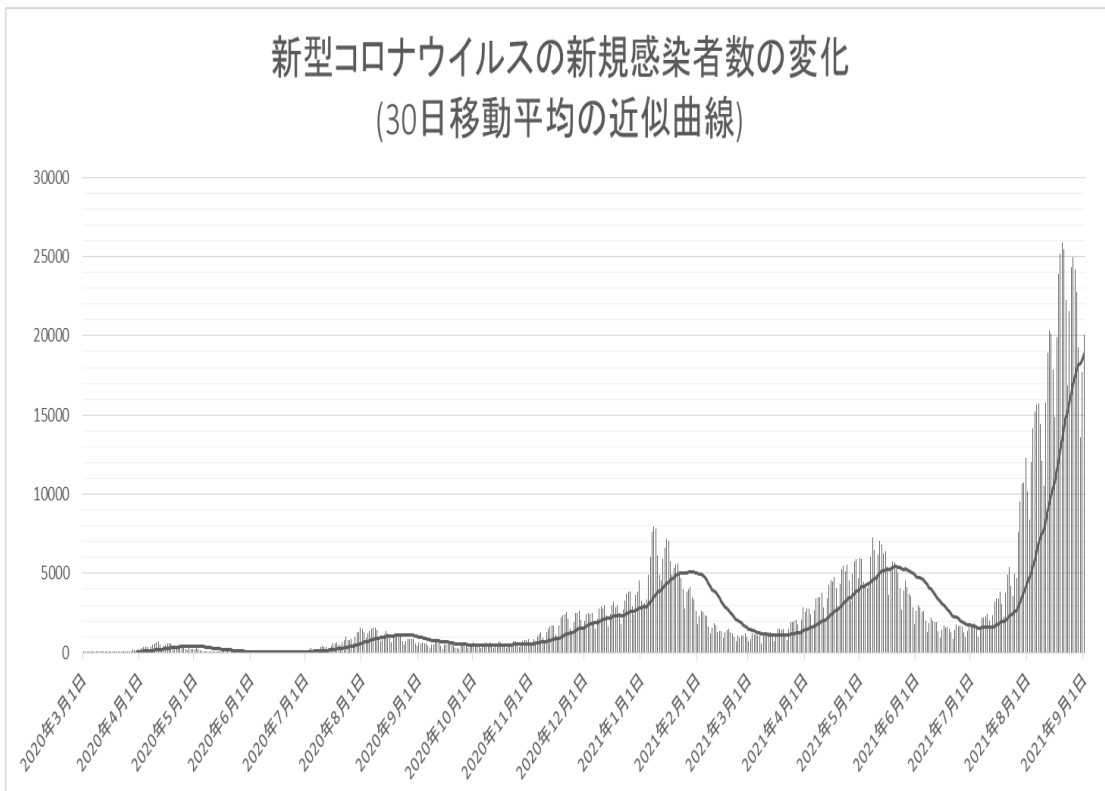

図1 縦軸を対数目盛にした7日移動平均の近似曲線の推移

図2 縦軸を対数目盛にした30日移動平均の近似曲線の推移

図3 縦軸を線形目盛にした7日移動平均の近似曲線の推移

図4 縦軸を線形目盛にした30日移動平均の近似曲線の推移